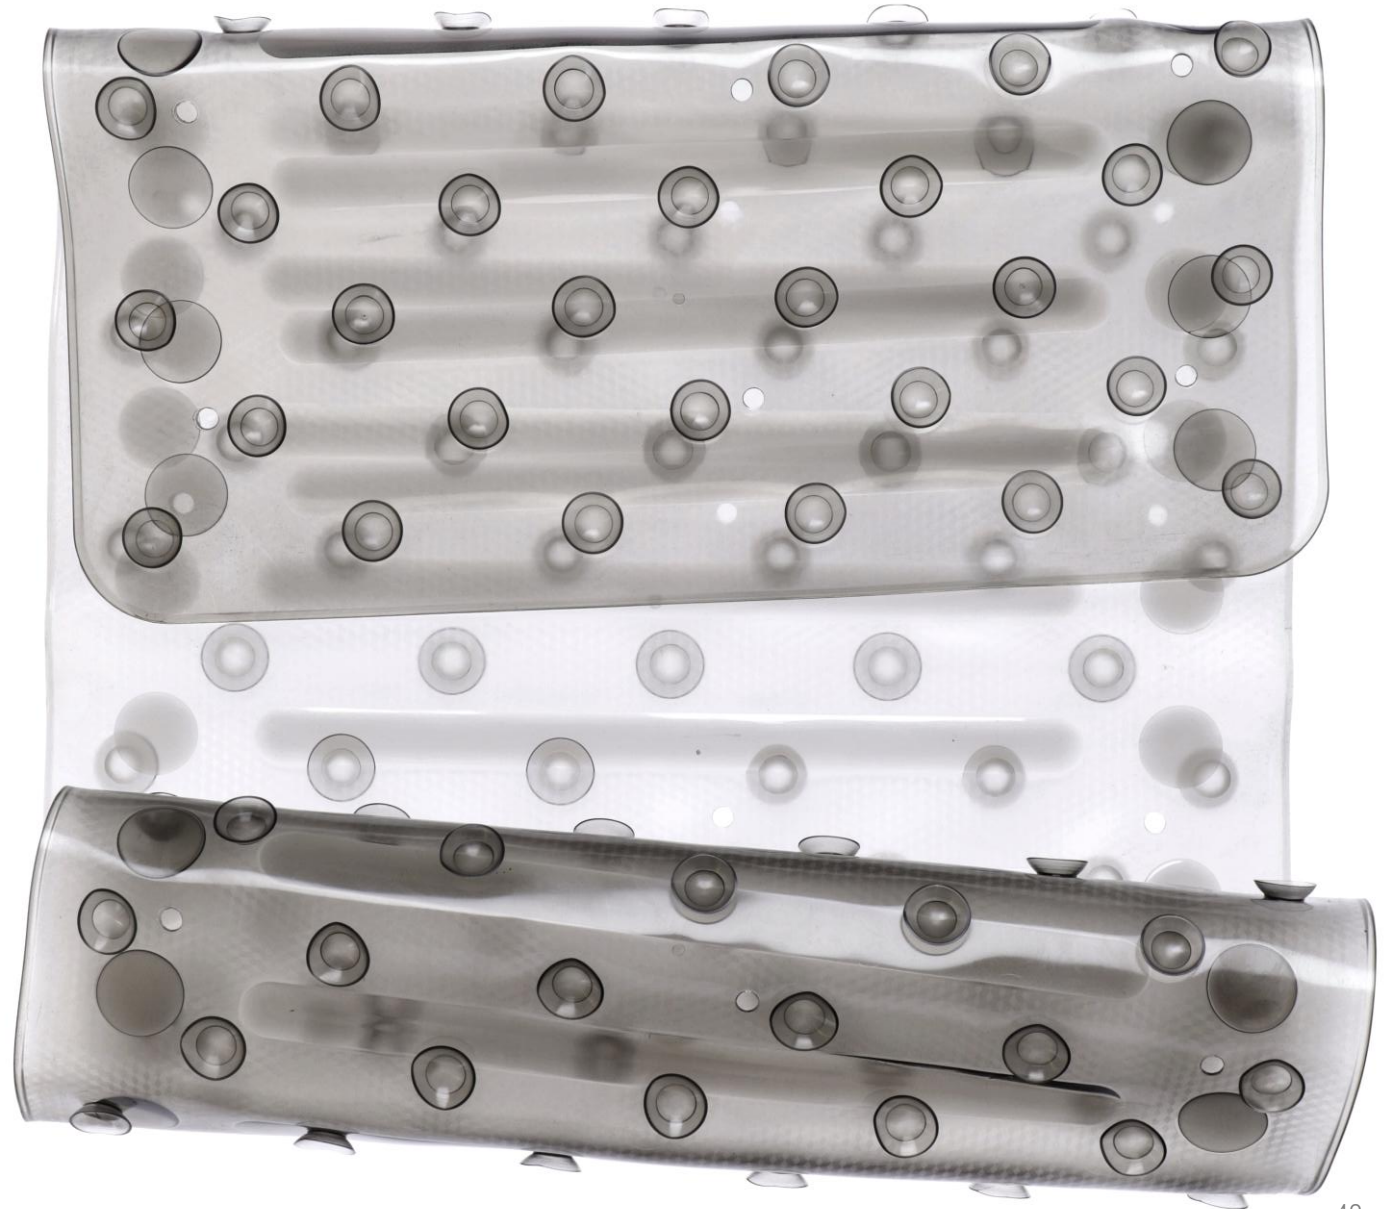

Αντιολισθητικό
Πατάκι Μπάνιου
AntiSlip Shower Mat

*Με ειδική αντιμυχλική επεξεργασία
Special anti-mould treatment*

Ημιδιάφανο γκρι
Semi transparent grey

Μεγέθη / Sizes
52x52, 70x38

Συσκευασία / Packaging
5 τεμάχια / 5 pieces

---

*Τεμ. ανά κιβώτιο
Pcs per carton*
30 τεμάχια / pieces