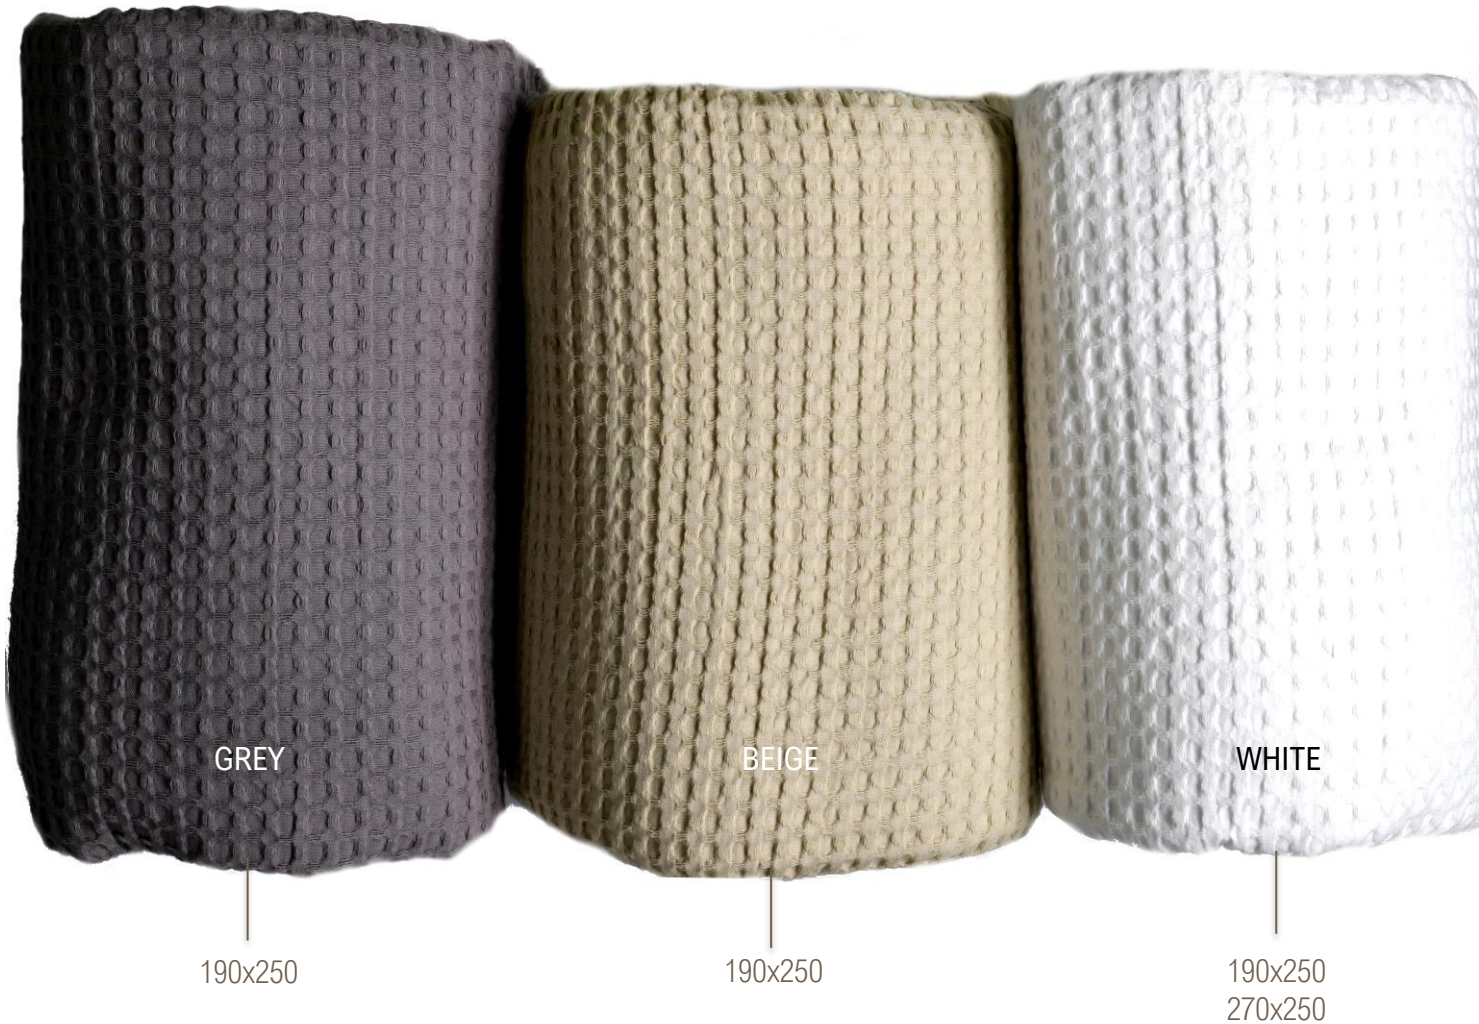

### Τεμ. ανά κιβώτιο

Pcs per carton

180x235 → 10 τεμ/pcs

240x235 → 5 τεμ/pcs

260x245 → 5 τεμ/pcs

Κουβέρτες | Κουβερλί | Blankets | Bedspreads

WAFFLE

HONEYCOMB WEAVE BLANKET 310 gsm  
100% Cotton