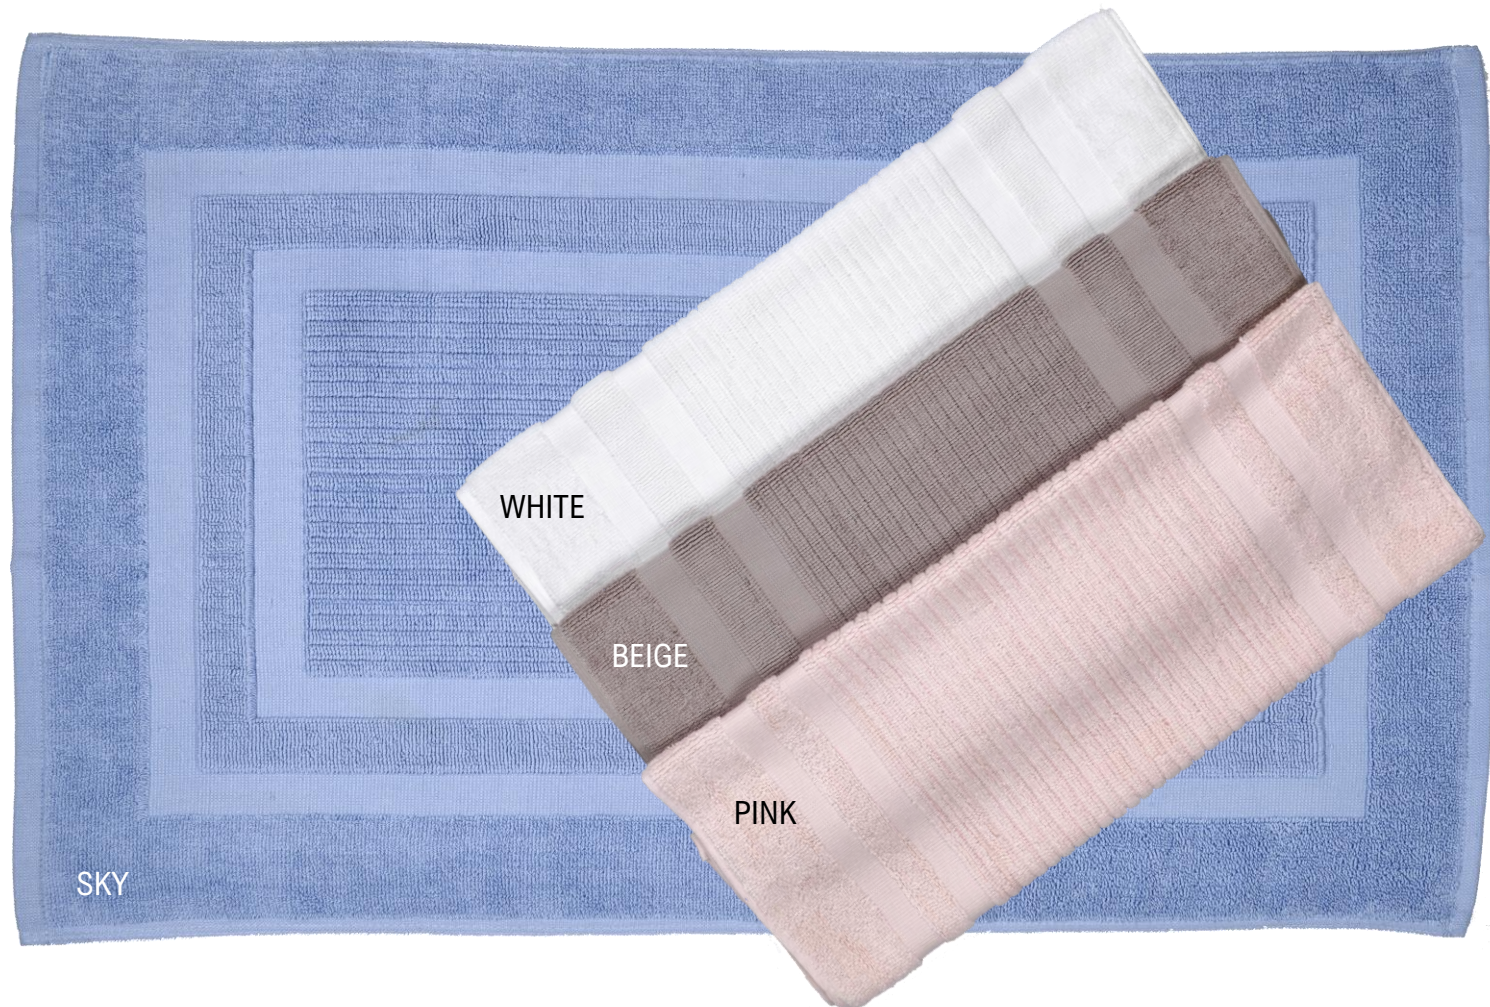

BATH MAT - 800 gsm
100% Cotton

OCEAN

Πατάκι Μπάνιου
Bath Mat

Μεγέθη / Sizes
50x75

Περιγραφή / Description
Διπλό γαζί / Double stitching
Πάνω-κάτω / Top-bottom: 2 cm
Αριστερά-δεξιά / Left-right: 1 cm

Συσκευασία / Packaging
Ανά τεμάχιο / Per piece

Τεμ. ανά κιβώτιο
Pcs per carton
20 τεμάχια / pieces