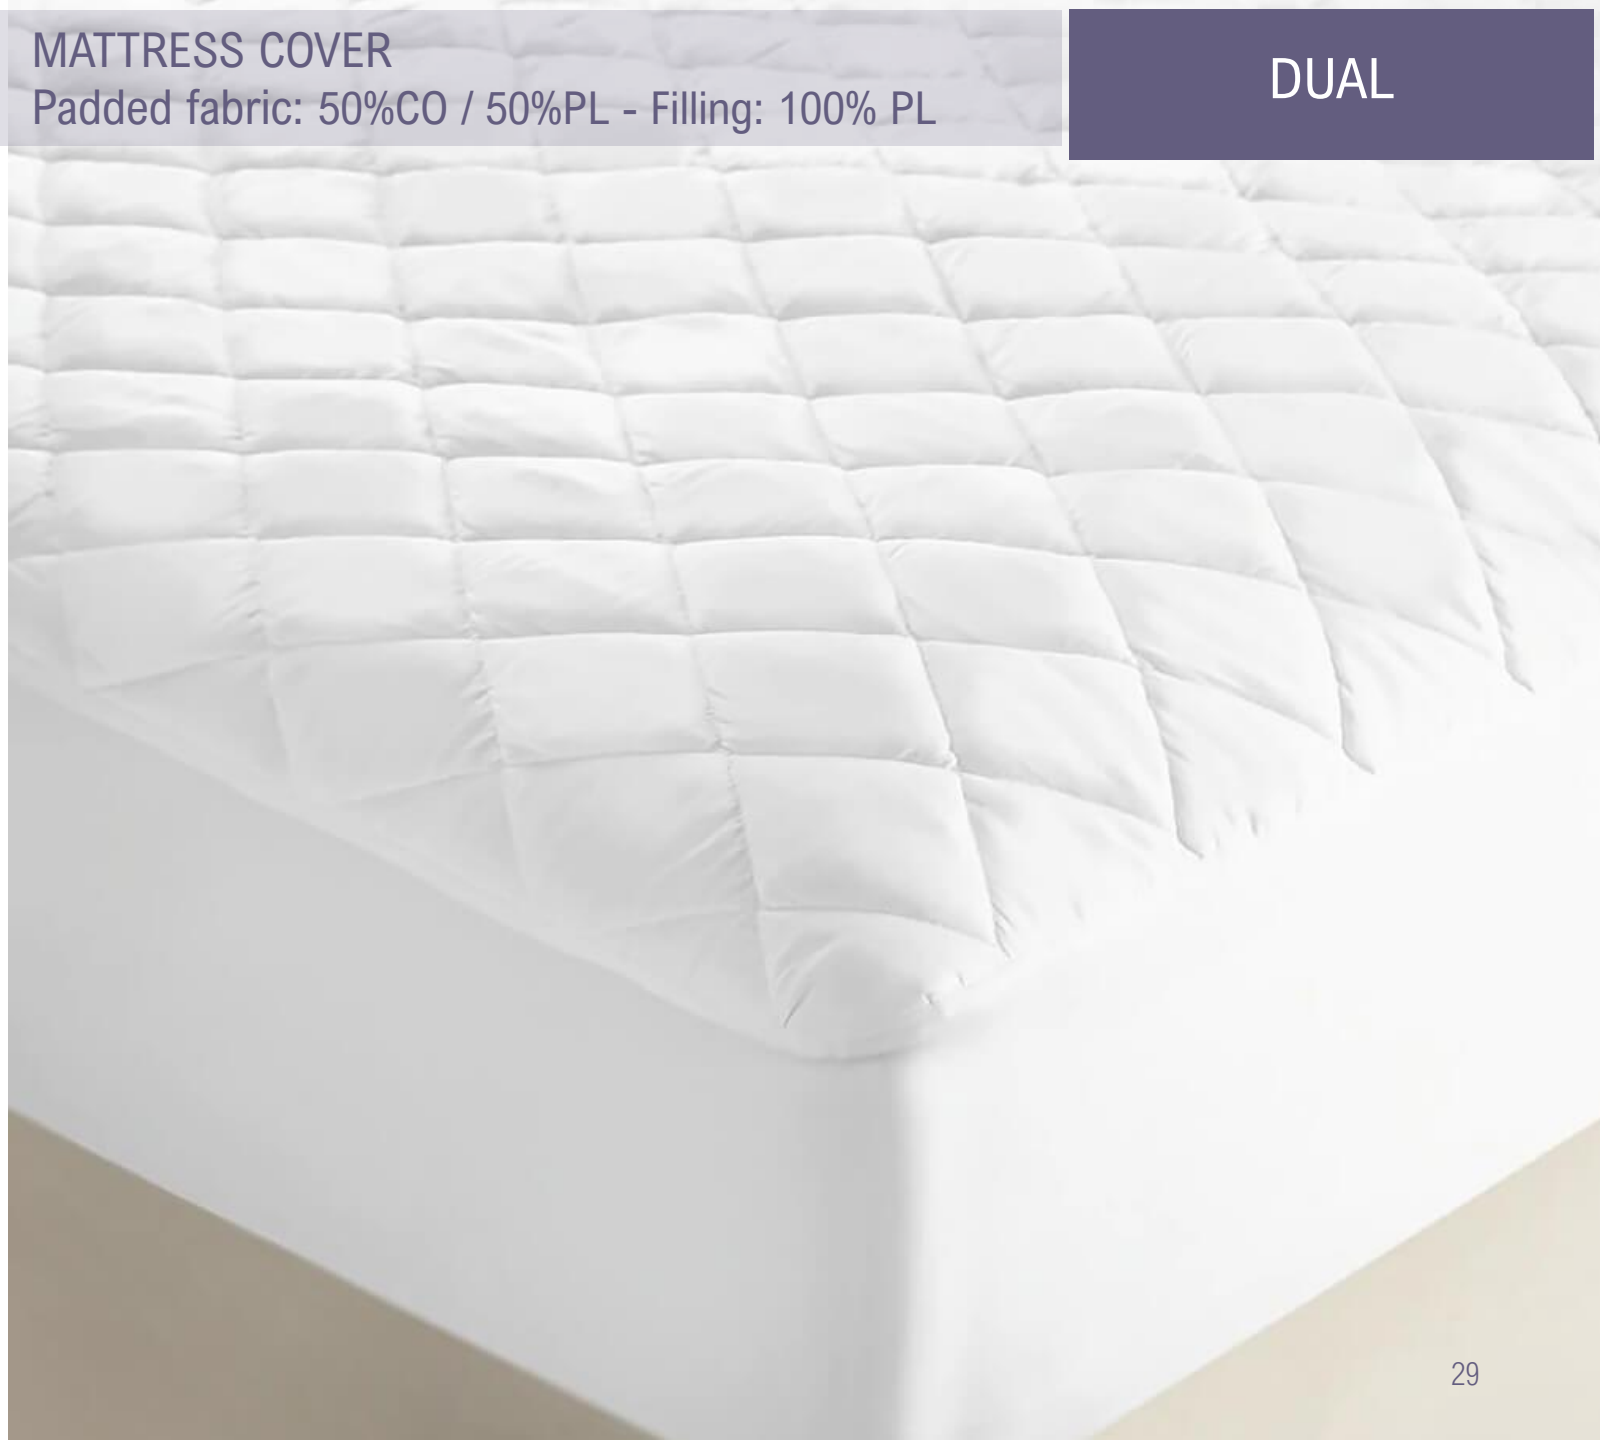

Περιμετρικά ποδιά ζέρσεϋ 100% PL  
100% PL Jersey skirt all around

*Συσκευασία / Packaging*

5 τεμάχια / pieces

*Τεμ. ανά κιβώτιο*

*Pcs per carton*

10 τεμάχια / pieces

Αεροδιαπερατό  
Breathable

Πετσέτες Μπάνιου, SPA, Πισίνας | Πατάκια | Κουρτίνες Μπάνιου | Αντιολισθητικά | Παντόφλες | Μπουρνούζια  
Bath, SPA, Pool Towels | Bath Mats | Shower Curtains | Antislip Bath Mat | Slippers | Bath Robes