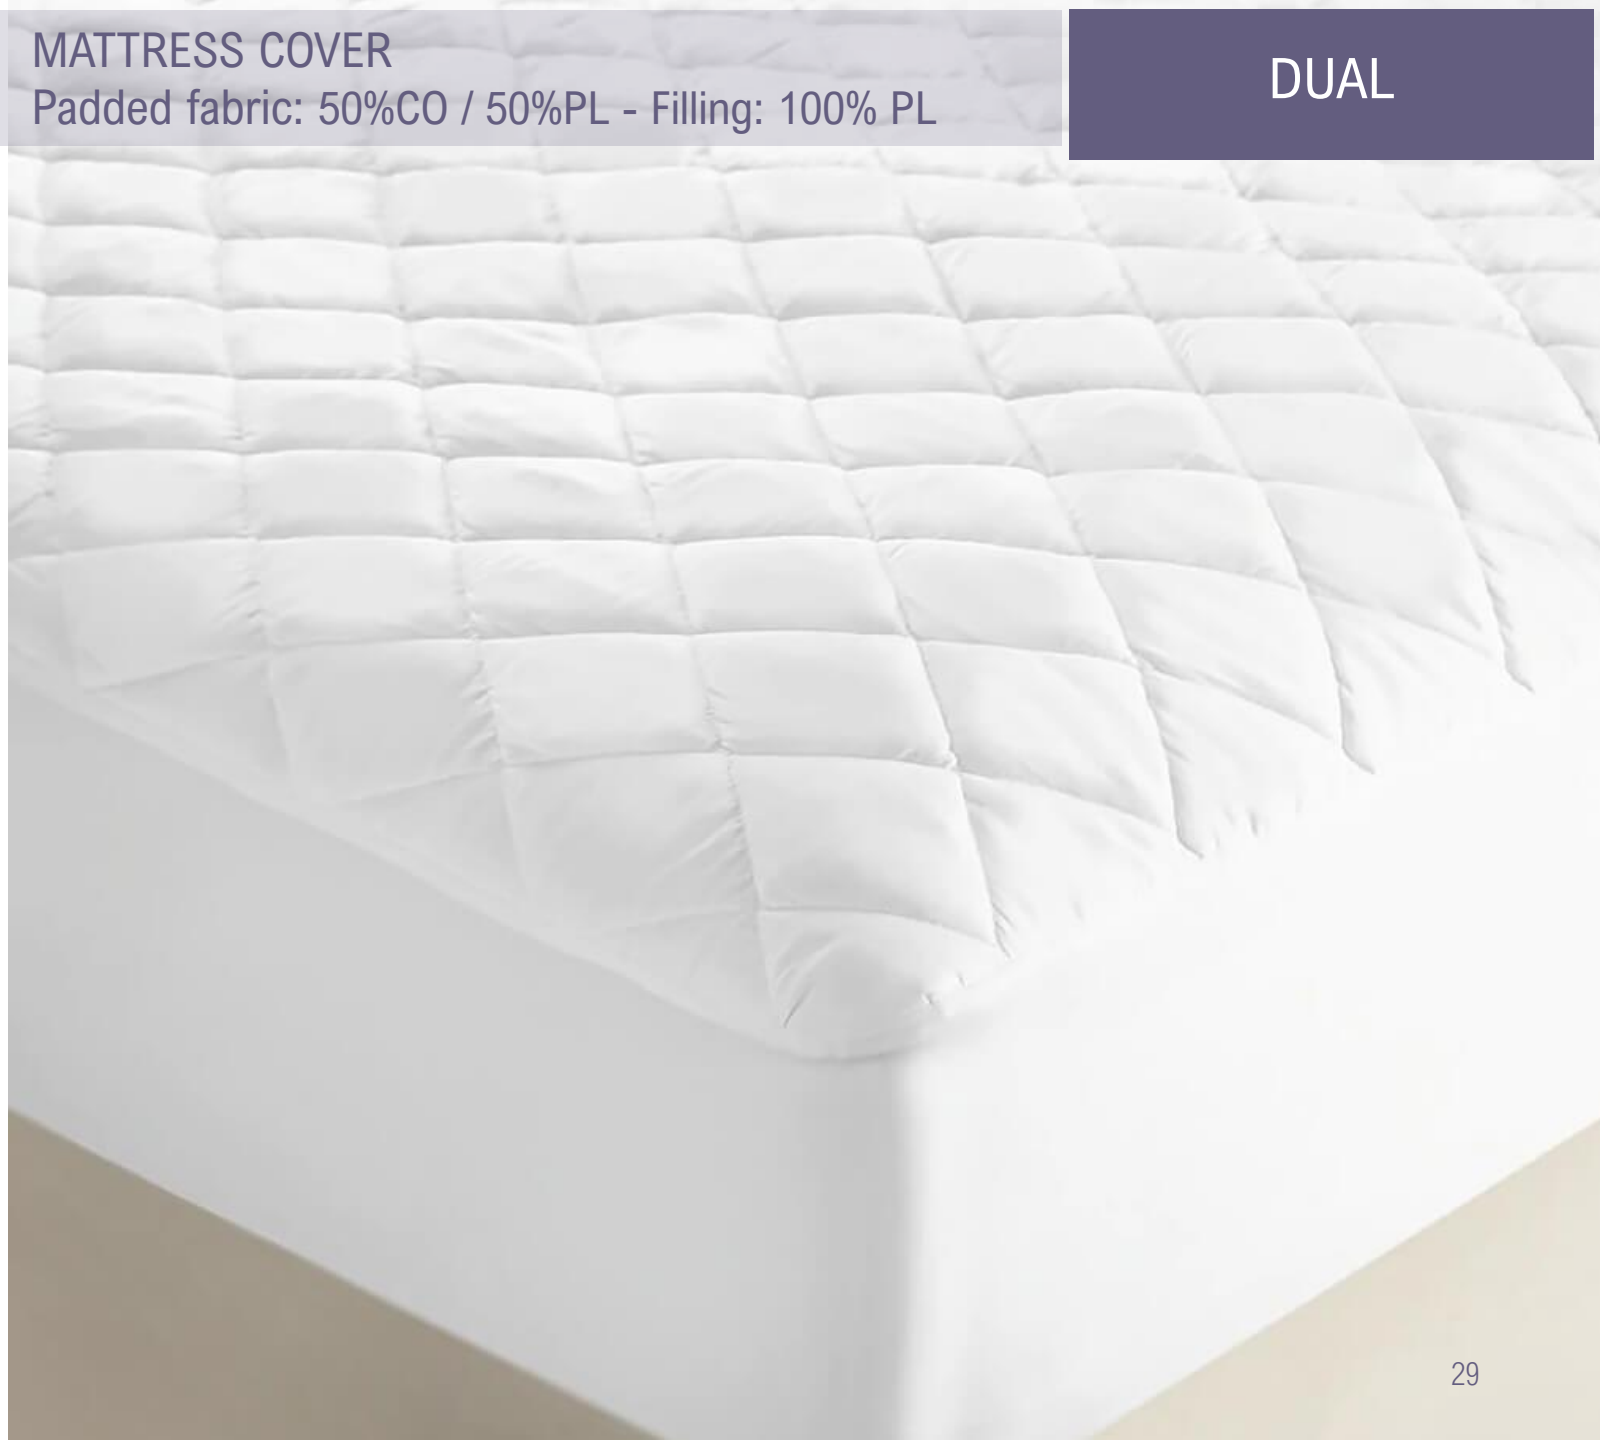

MATTRESS COVER

Padded fabric: 50%CO / 50%PL - Filling: 100% PL

DUAL

Κάλυμμα στρώματος

Mattress Cover

Μεγέθη / Sizes

105x200+30, 180x200+30,
200x200+30

Περιγραφή / Description

Περιμετρικά ποδιά ζέρσεϋ 100% PL
100% PL Jersey skirt all around

Συσκευασία / Packaging

5 τεμάχια / pieces

Τεμ. ανά κιβώτιο

Pcs per carton

10 τεμάχια / pieces

Αεροδιαπερατό
Breathable