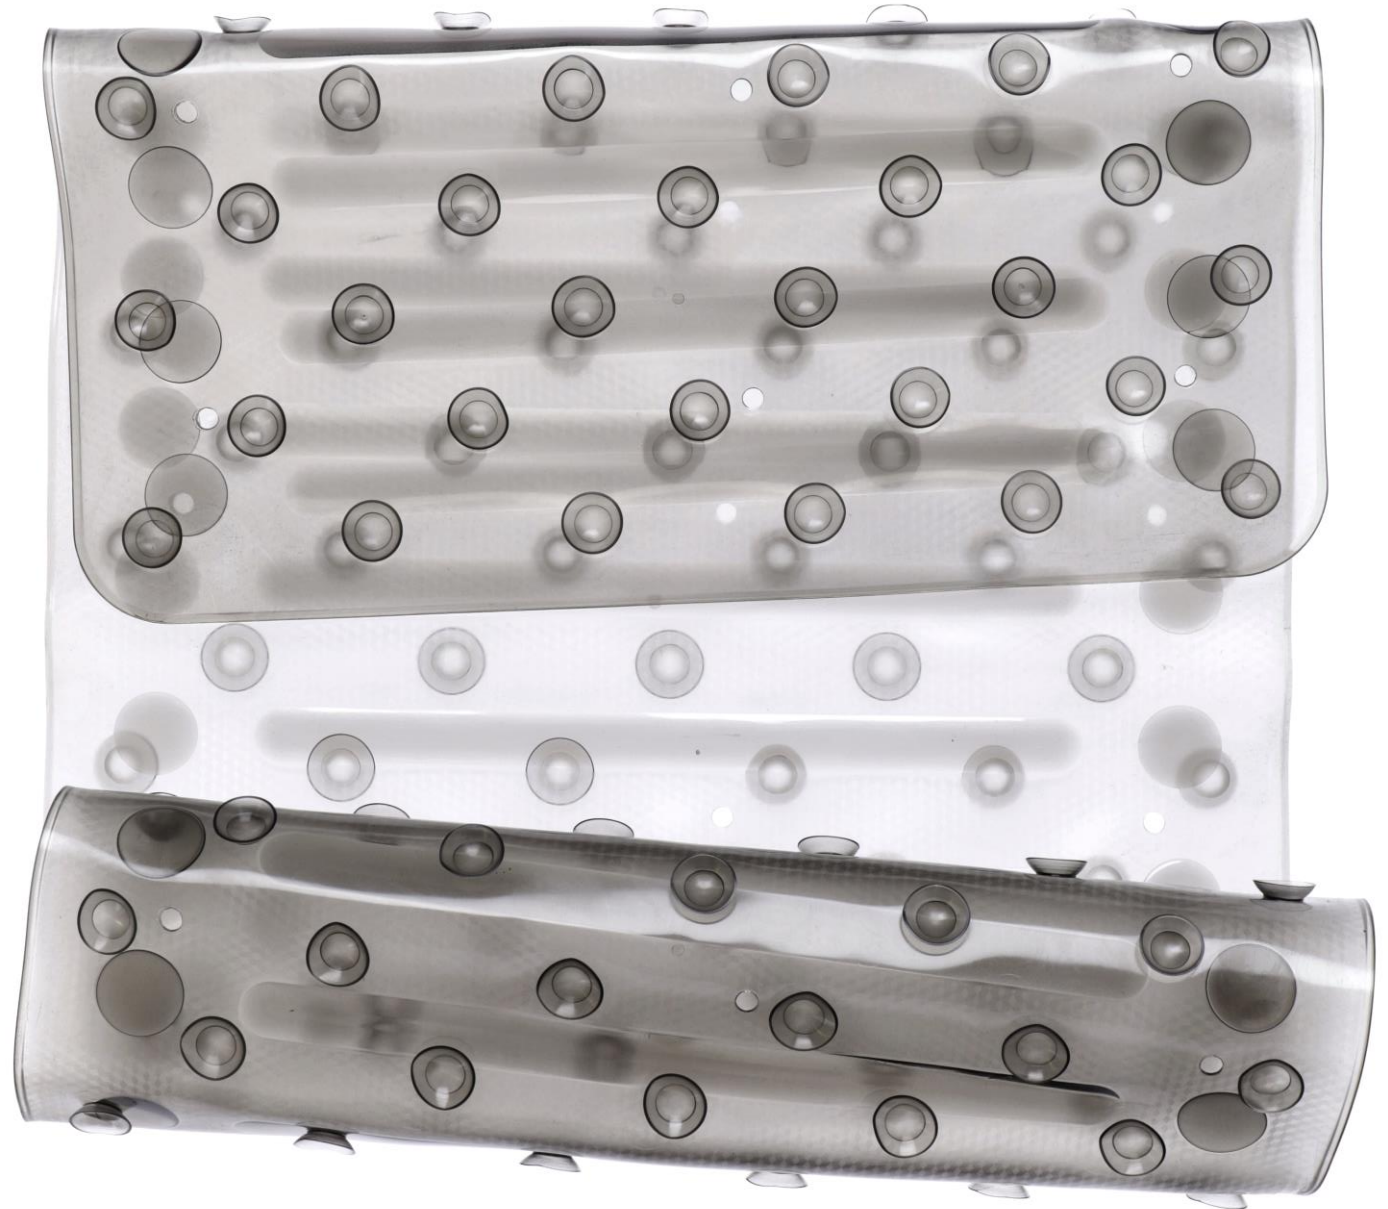

RIVERFLOW

ANTISLIP SHOWER MAT
100% PVC

Αντιολισθητικό
Πατάκι Μπάνιου
AntiSlip Shower Mat

*Με ειδική αντιμυχλική επεξεργασία
Special anti-mould treatment*

Ημιδιάφανο γκρι
Semi transparent grey

Μεγέθη / Sizes
79x39

Συσκευασία / Packaging
5 τεμάχια / 5 pieces

Τεμ. ανά κιβώτιο
Pcs per carton
20 τεμάχια / pieces